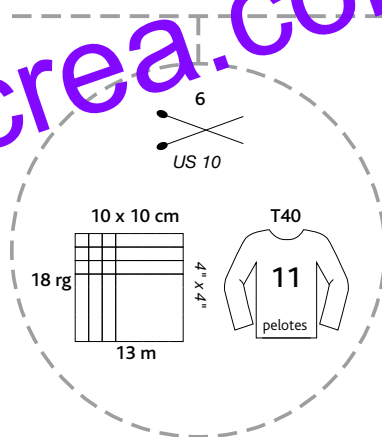

TRAPPEUR

50% acrylique, 25% laine, 25% alpaga
pelotes de 50 g = 75 m±
sachets de 500 g

50% acrylique, 25% wool, 25% alpaga
balls 1 -3/4 oz = 82 yds±
bags 17,6 oz

lavage main *Handwash only*
pas de chlore *Do not bleach*
séchage à plat *Do not tumble dry*
pas de repassage *Do not iron*

www.megacrea.com